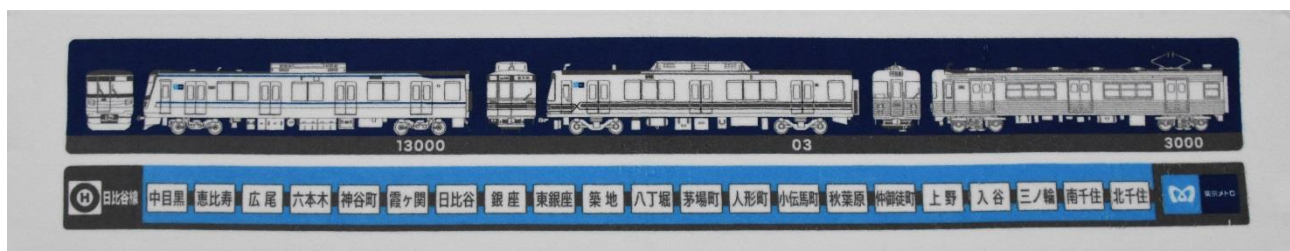

特別感のある箔押しされた化粧箱入りで販売いたします。

製品仕様：(本体サイズ) 55 mm×42 mm×7 mm リング外径 50 mm

(本体素材) スチール製

(化粧箱サイズ) 100 mm×100 mm×20 mm スリーブ付き

価 格：1500 円（税込）

販 売 数：500 個

(2) 日比谷線マフラータオル

商品概要：2017年3月から本格運用を開始した日比谷線13000系を筆頭に歴代の日比谷線車両（03系、3000系）を精密に描いたデザインタオルです。

車両のデザインに加え日比谷線の各駅名もデザインされた、使ってよし！眺めてよし！のマフラータオルです。

製品仕様：(サイズ) 1100 mm×230 mm

(素 材) 綿100%

価 格：1500 円（税込）

販 売 数：500 枚

2 「メトロファミリーパーク in AYASE」会場内限定商品

(1) 路線マークパスケース

商品概要：ポイントカードや交通機関で使用する時便利なケースです。
通勤通学などで使う定期入れやICカード入れにピッタリです。