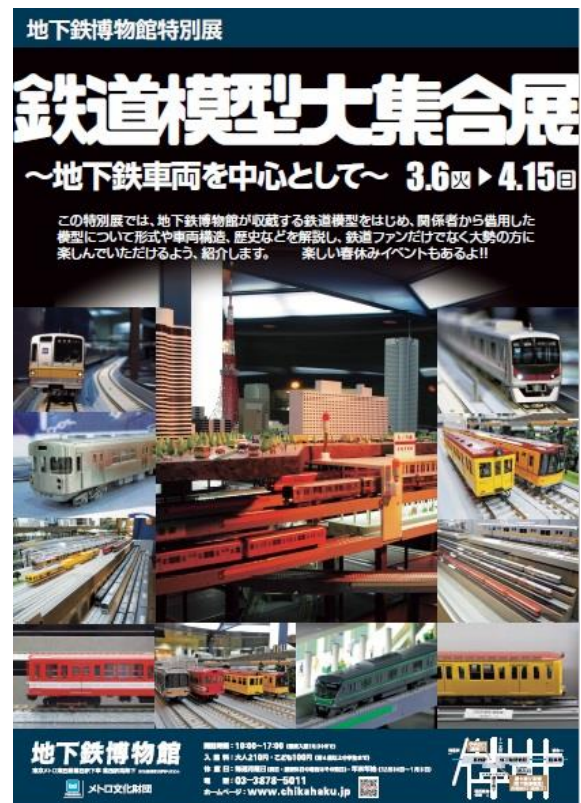

18-18

2018年2月26日

**地下鉄博物館特別展「鉄道模型大集合展」を開催します！****2018年3月6日（火）～4月15日（日）**

東京メトロ（本社：東京都台東区 社長：山村 明義）では、公益財団法人メトロ文化財団（会長：梅崎 壽）が運営する地下鉄博物館において3月6日（火）～4月15日（日）にかけて開催する特別展「鉄道模型大集合展～地下鉄車両を中心として～」に協力いたします。

今回の特別展は、地下鉄車両を中心とした鉄道模型の展示、車両概要を紹介したパネル展示、NゲージやH0ゲージを走行させるコーナーなど、鉄道ファンだけでなく、多くの方々に楽しんでいただける展示構成となっています。みなさまのご来場お待ちしております。

**【特別展示会概要】****1 期間**

・2018年3月6日（火）～2018年4月15日（日）

**2 場所**

・地下鉄博物館 ホール

**3 展示内容****（1）100台以上の鉄道模型が大集合！**

地下鉄の車両を中心として、様々な模型を博物館内の受付やホール内等に展示します。

**（2）鉄道車両のパネルを展示！**

車両の特長や構造の概要をパネルで紹介いたします。

**（3）Nゲージ、H0ゲージの運転コーナー！**

イベント時には、Nゲージを自由に運転することができます。またH0ゲージは常時操作可能です。

※イベントは、3月下旬～4月上旬頃開催を予定しています。

詳細は、地下鉄博物館公式ホームページにてご案内いたします。

**（4）車両のスライドショー（写真）を紹介！**

- |        |   |
|--------|---|
| 1 場所   | 〒134-0084 東京都江戸川区東葛西 6-3-1                                      |
| 2 アクセス | 東京メトロ東西線 葛西駅高架下   |
| 3 開館時間 | 10時～17時（入館は16時30分まで）  |
| 4 休館日  | 毎週月曜日（祝日・振替休日となる場合はその翌日）、年末始 12月30日～1月3日                        |
| 5 入館料  | おとな 210円 こども 100円（満4歳以上中学生まで）                                   |
| 6 電話   | 03-3878-5011（10時～17時）   |
| 7 H P  | <a href="http://www.chikahaku.jp/">http://www.chikahaku.jp/</a> |