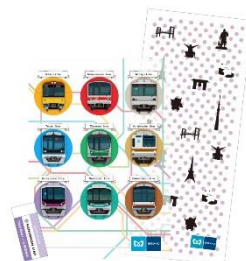

東京メトロオリジナルグッズ
イメージ

6 全駅達成賞交換場所

- (1) Sanrio Gift Gate アドホック新宿店（新宿駅）
- (2) Sanrioworld GINZA 2階（銀座一丁目駅、有楽町駅、銀座駅）
- (3) Sanrio vivitix サンシャインシティアルパ店（東池袋駅、池袋駅）

※全駅達成賞の引換時間は各店舗の営業時間に準じます。

詳しくはサンリオ HP (<https://www.sanrio.co.jp/>)、またはリーフレットをご覧ください。

7 全駅達成賞交換期間

2018年5月3日（木・祝）から6月12日（火）まで

8 お客様お問い合わせ先

- (1) 東京メトロスタンプラリーについて
  東京メトロお客様センター TEL 0120-104106（9:00～20:00 年中無休）
- (2) 2018年サンリオキャラクター大賞について
  2018年サンリオキャラクター大賞事務局 mail: sanrio_charatai2018@d-select.co.jp
  （受付期間：5月10日（木）から7月1日（日）まで）

<参考> 「2018年サンリオキャラクター大賞」概要

「2018年サンリオキャラクター大賞」とは、総勢100キャラクターがエントリーするサンリオキャラクターの人気投票企画です。公式サイトで1キャラクターにつき1日1回投票可能です。また、サンリオショップ店頭では、お買い上げ金額によりお渡しするチップ（税込み1,080円以上で、540円ごとに1枚、最大20枚まで）で投票をしていただけます。

さらに、スマホを使って遊べるバーチャルゲーム「サンリオモテ矢」が登場するなど、楽しいイベントがもりだくさんです。詳しくは公式サイトをご覧ください。 公式サイト：<https://sanriocharacteranking.com/>

投票期間：2018年5月10日（木）～6月11日（月）

結果発表：2018年7月1日（日）、サンリオピューロランドにて（予定）

主催：(株)サンリオ