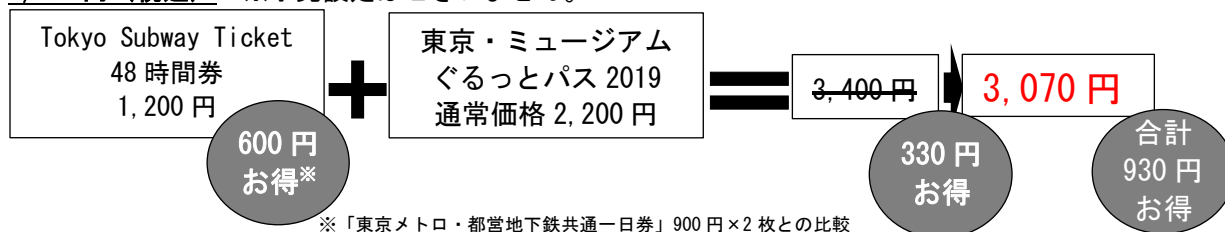

2019年度版「Tokyo Subway&ぐるっとパス」詳細

1 発売内容

- ・Tokyo Subway&ぐるっとパス用「Tokyo Subway Ticket 48時間券」大人1枚
- ・「東京・ミュージアムぐるっとパス2019」1冊のセット発売

2 発売期間

2019年4月1日（月）から2020年1月31日（金）

3 発売金額

3,070円（税込） ※小児設定はございません。

4 発売箇所及び発売時間

(1) 東京メトロ

上野駅、日本橋駅、（丸ノ内線・有楽町線）池袋駅、銀座駅、新橋駅、新宿駅、恵比寿駅、飯田橋駅、高田馬場駅、赤坂見附駅、明治神宮前〈原宿〉駅、新御茶ノ水駅、大手町駅、東京駅の定期券うりば（7：40～20：00）

(2) 東京都交通局

上野御徒町駅ツーリストインフォメーションセンター（8：00～20：00）
都庁前駅、新宿西口駅、（大江戸線）大門駅、新橋駅の駅長事務室（始発から終電まで）

5 発売対象者

訪日外国人旅行者

6 購入方法

パスポートで訪日外国人旅行者であることを確認いたします。

7 有効期間及び有効時間

(1) Tokyo Subway&ぐるっとパス用「Tokyo Subway Ticket 48時間券」

2019年4月1日（月）から2020年3月31日（火）までの1日において、
初回利用から48時間有効

(2) 「東京・ミュージアムぐるっとパス2019」

最初の対象施設を利用開始した日から2か月間（ただし、2020年2月1日（土）以降に利用開始した場合、有効期限は2020年3月31日（火）まで）

8 払戻し

「Tokyo Subway Ticket 48時間券」及び「東京・ミュージアムぐるっとパス2019」の記載事項に関わらず、「Tokyo Subway Ticket 48時間券」及び「東京・ミュージアムぐるっとパス2019」のどちらも未使用で、専用封筒にて発売箇所・発売日が確認できる場合に限り購入箇所で払戻しをいたします。（220円の手数料がかかります。）

なお、払戻し期限は2020年3月31日（火）までとなります。

9 お問い合わせ

(1) 「Tokyo Subway&ぐるっとパス」に関するお問い合わせ

東京メトロお客様センター TEL 0120-104106（9：00～20：00 年中無休）
都営交通お客様センター TEL 03-3816-5700（9：00～20：00 年中無休）

(2) 「東京・ミュージアムぐるっとパス2019」に関するお問い合わせ

ぐるっとパス事務局 TEL 03-5610-0051（10：00～17：00 土日祝日、年末年始除く）

※東京・ミュージアムぐるっとパスの概要はこちらをご参照ください。

URL：<http://www.rekibun.or.jp/grutto/>