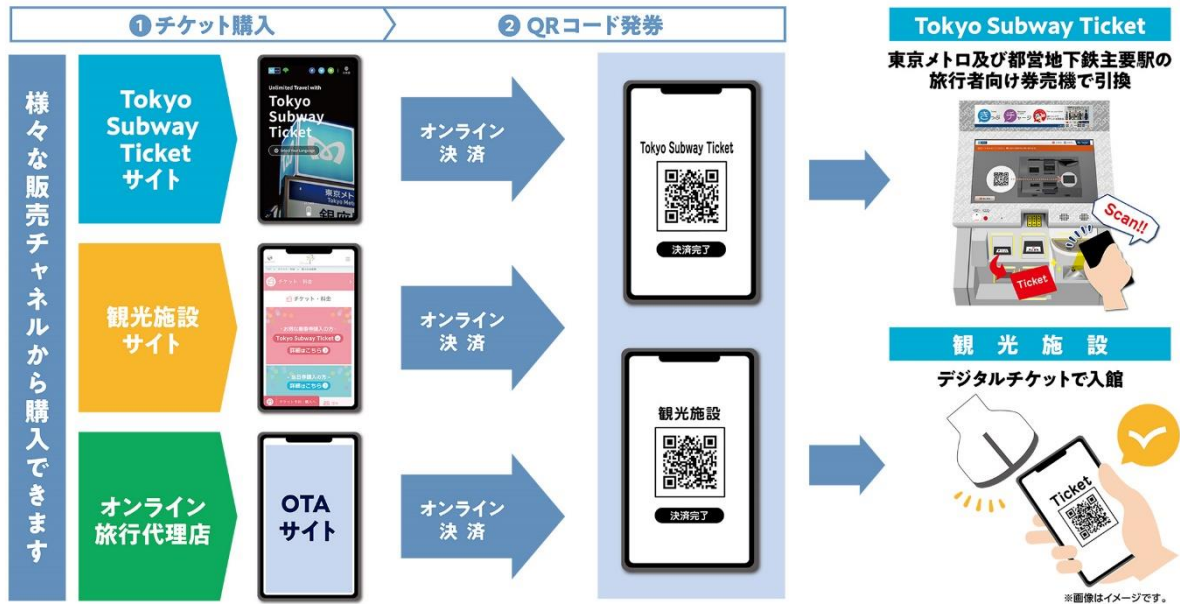

※購入時にサンシャイン水族館、SKY CIRCUS サンシャイン 60 展望台の入場日をご指定いただきます。

(3)Tokyo Subway 24-hour Ticket とSpa LaQua(スパ ラクーア)入館券のセット

発売商品	区分		発売金額 (税込)	割引額	(参考) 通常価格
Tokyo Subway 24-hour Ticket + スパ ラクーア入館券	全日	大人料金 (18歳以上)	3,490円	310円	3,800円

※深夜(深夜 1:00～早朝 6:00)、休日(土、日、祝日、特定日)にご利用のお客様は、別途割増料金を頂戴します。

3 発売開始日時

2022年4月1日(金)から

4 商品購入及び利用方法

①Tokyo Subway Ticket サイト(<https://www.tokyometro.jp/tst/jp/>)でオンライン購入します。決済が完了するとスマートフォン等に QR コードが送付されます。

※サンシャイン水族館&SKY CIRCUS サンシャイン 60 展望台入場券とのセット券は、サンシャインシティ公式ホームページチケット発売サイトでも発売します。

《Tokyo Subway Ticket※》

②東京メトロ及び都営地下鉄の主要駅に設置している旅行者向け券売機の QR コードリーダーにかざすことで、「Tokyo Subway Ticket」が発券されます。

※東京メトロ各駅(日比谷線北千住、中目黒、中野、西船橋、代々木上原、和光市、半蔵門線・副都心線渋谷及び目黒の各駅を除く)の駅事務室でも引換えを行います。

《観光施設》

③QR コードを提示することで、入館できます。

【購入フロー】

※リンクティビティ(株)が提供する e チケット発券プラットフォームを活用します。
※購入後のキャンセルはできません。
※QR コードは(株)デンソーウェブの登録商標です。

5 提携割引・サービス「ちかとく」

東京メトロ及び都営地下鉄沿線の約 250 のスポットで、「Tokyo Subway Ticket」を提示いただくと割引やプレゼントなどの特典を受けることができます。利用可能店舗等の詳細は「ちかとく」特設サイト(<https://chikatoku.enjoytokyo.jp/>)をご参照ください。