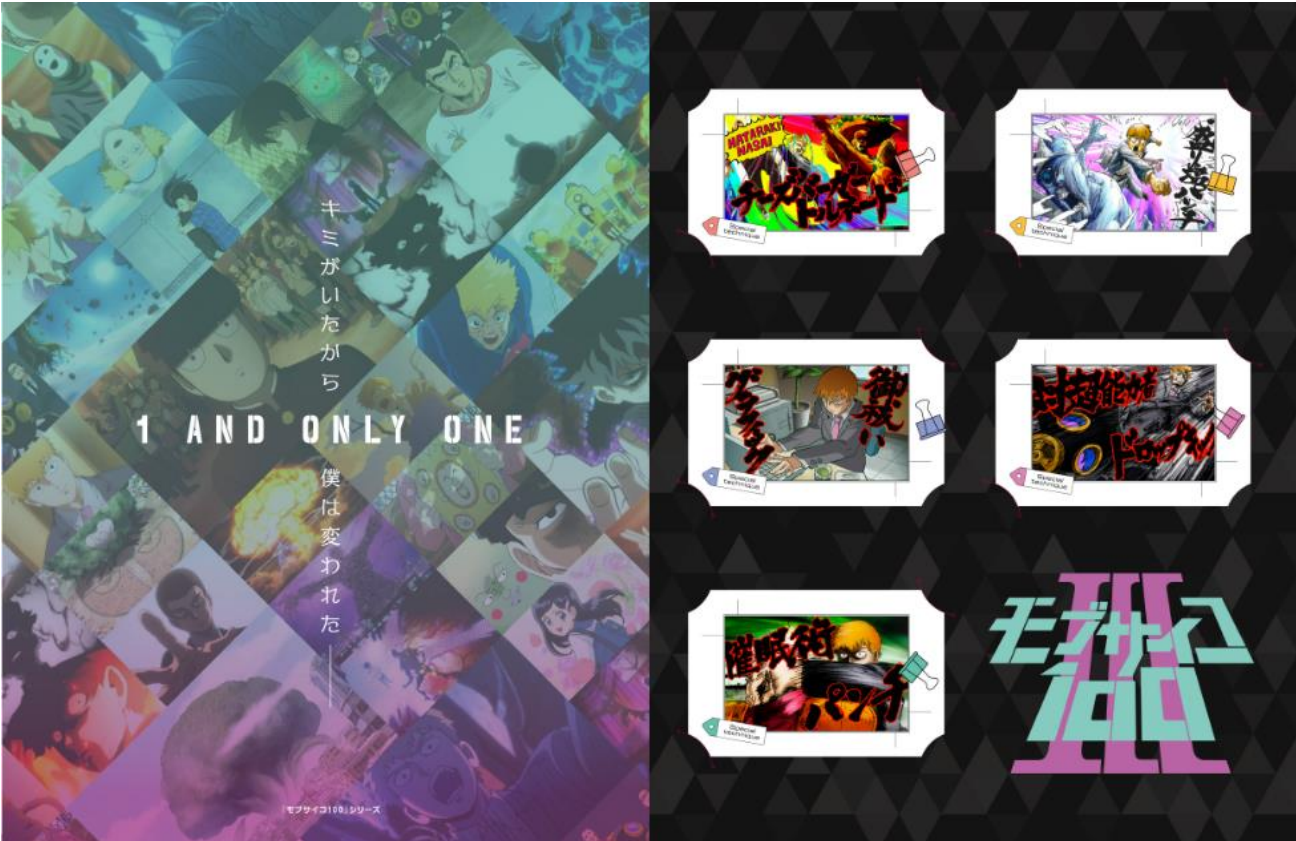

「モブサイコ 100 Ⅲ」東京メトロオリジナル 24 時間券・専用台紙 (イメージ)

中面イメージ