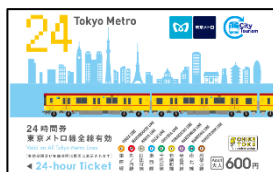

※飲料自販機ごとにプレゼントされる各路線のオリジナルメダルは決まっています。(別紙2参照)

3 メダルデザイン

<表面>

<裏面> (BOSS ロゴ)

※銀座線については、2023年に実施した「クラフトボス フルーツティーを買って、私鉄9社のオリジナルメダルを集めよう」キャンペーンと同じデザインです。

※メダルには誤飲事故対策のため、穴が開いています。

4 Wチャンス応募方法、賞品

(1) 応募方法はサントリーキャンペーンサイト（4月5日（金）10時公開）でご確認ください。
<https://campaign.cp.dline.jp/craftbosstraincp/>

(2) 応募された方の中から抽選で150名様に以下のどちらかをプレゼントします。

- ・オリジナルメダルケース 50名様
- ・東京メトロ24時間券 100名様

※期間中を通してお一人様1回のみのお応募となります。

※当選者の発表は商品の発送をもってかえさせていただきます。

オリジナルメダルケース(イメージ)

東京メトロ24時間券

オリジナル台紙(イメージ)

5 お問い合わせ先