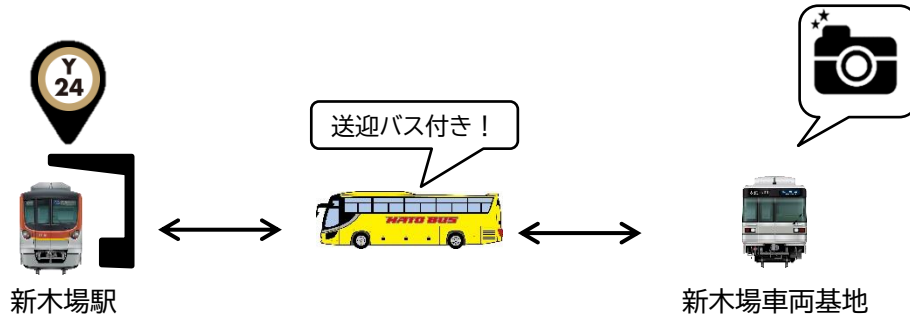

※各部同一内容にて実施いたします。

(第1部の場合)

10時10分	新木場駅前ロータリーにて受付開始
10時20分	新木場車両基地にバスで移動
10時30分	新木場車両基地に到着後、撮影会開始
12時10分	撮影会終了後、新木場駅にバスで移動
12時20分	新木場駅前ロータリーに到着後、解散

※撮影時間は約60分を予定していますが、移動時間等を含めた行程です。

※表記の時間は目安です。

※第一部以外の部も時間帯にあわせた同様のスケジュールです。

#### 4 新木場車両基地撮影会記念特典（両コース共通）

- ・オリジナルヘッドマークを本撮影会ツアー限定で掲出いたします。

※特典内容は予告なく変更になる場合があります。

※新木場車両基地にて展示予定の03系車両は保存に際し、編成を短縮し、一部機器を取り外した状態で保存しております。あらかじめご承知おきください。

※車両基地内の見学は設けていません。また、鉄道部品等の販売は行いません。

※写真撮影禁止エリアでの写真撮影はご遠慮ください。