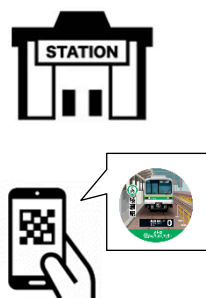

#### Step2 デジタルスタンプの取得(1コースにつき4個)

##### 駅デジタルスタンプ(1個)

対象駅に掲出されている駅スタンプポスターから、二次元バーコードを読み込むと駅デジタルスタンプを取得いただけます。

##### スポットデジタルスタンプ(3個)

対象コース内の3箇所のスポットを巡っていただき、対象の施設または店舗付近でのGPSの位置情報によりスポットデジタルスタンプを取得いただけます。

※スタンプスポットをまわる順序は自由です。

※スタンプは、実施期間内であれば複数日での取得でも有効です。

駅スタンプ取得

スポットスタンプ取得