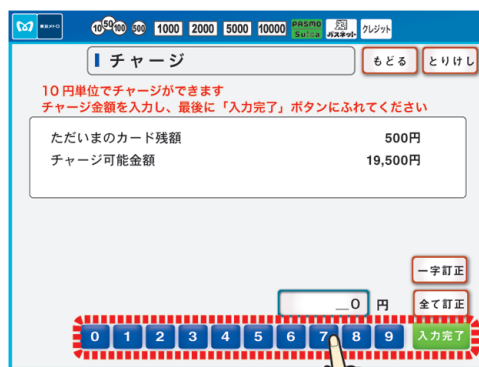

10円単位チャージのご案内

10円単位

東京メトロの各駅で のチャージが ご利用いただけます。

電車を降りて改札を出るとき、カード残高が足りなかった経験はありませんか？
ご乗車前に必要な分だけ“事前にチャージ”しておくことで、よりスムーズにご利用できます。

東京メトロ各駅の

手持ちが
少なくても！

今日使う分
だけでも！

券売機等[※]で

10円単位のチャージがご利用いただけます！

※駅事務室や定期券うりばでも、チャージ可能です。(一部駅は除きます。)

画面イメージ

※実際の画面と異なる場合があります。

なお、メトロポイントにつきましても、10ポイント単位のチャージがご利用いただけます。
(多機能券売機に限ります。「メトロポイント」ボタンからお進みください。)