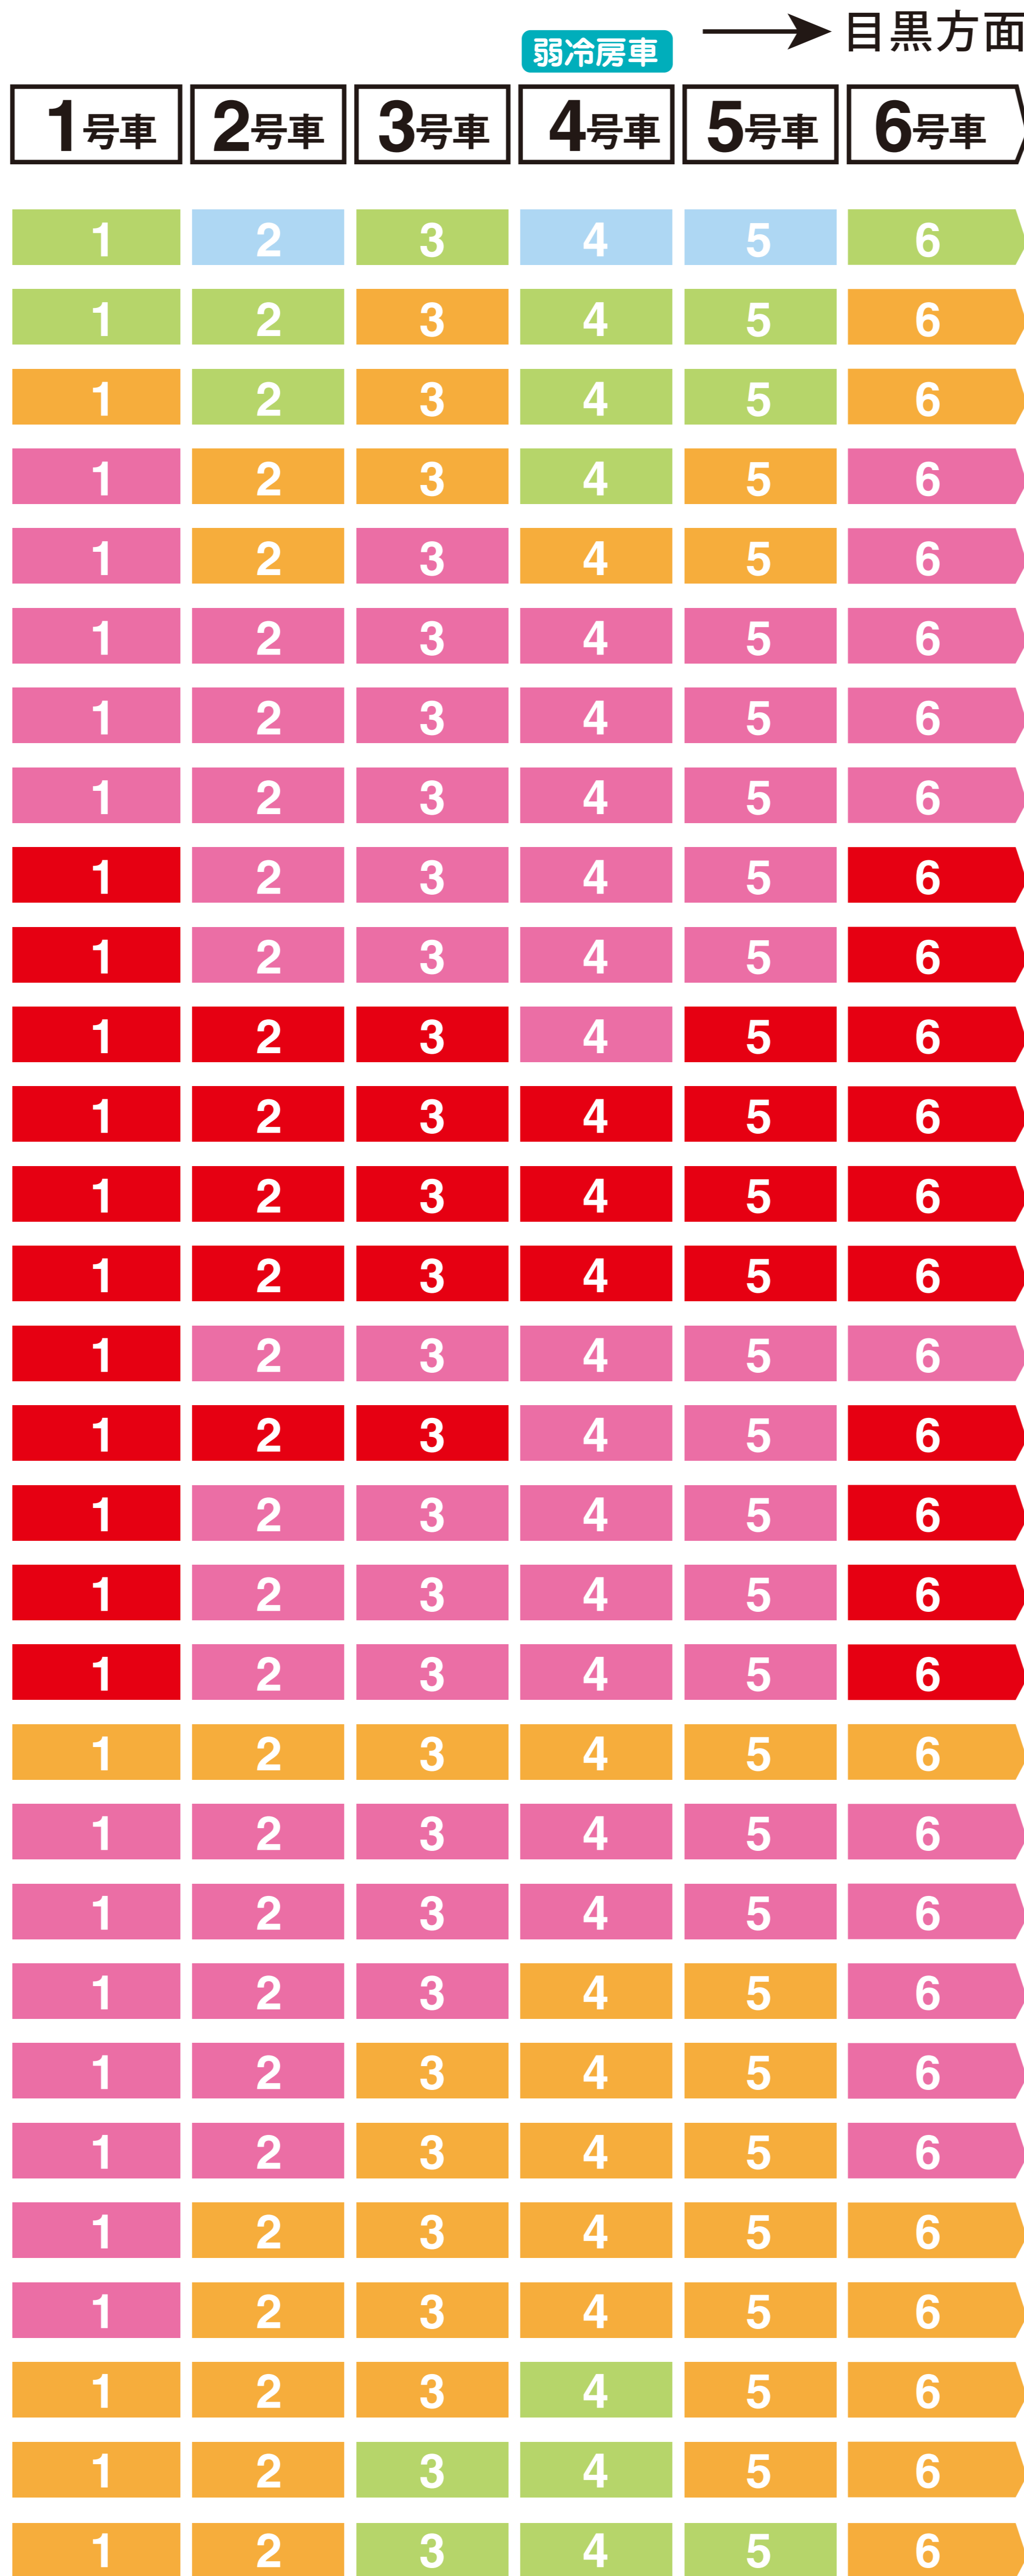

時差通勤^{及び}空いている車両のご利用をお願いします!

N15 西ヶ原駅

混雑のめやす

空いている

やや空いている

やや混雑している

混雑している

かなり混雑している

鳩 = 鳩ヶ谷駅始発
 神 = 王子神谷駅始発
 (無印 = 浦和美園駅始発)

6時台

7時台

8時台

発車時刻 行先

鳩	6:57	日吉
	7:03	日吉
	7:10	日吉
	7:16	日吉
	7:21	日吉
	7:26	日吉
	7:31	日吉
	7:36	武蔵小杉
	7:39	白金高輪
鳩	7:43	日吉
	7:47	日吉
	7:51	日吉
	7:55	武蔵小杉
	7:59	白金高輪
鳩	8:03	日吉
	8:07	武蔵小杉
	8:10	武蔵小杉
	8:14	白金高輪
	8:18	日吉
神	8:21	白金高輪
	8:24	武蔵小杉
	8:27	麻布十番
	8:31	日吉
鳩	8:34	白金高輪
	8:37	武蔵小杉
	8:41	麻布十番
	8:45	武蔵小杉
鳩	8:49	武蔵小杉
	8:52	白金高輪
	8:57	日吉

西ヶ原駅発車時の混雑状況

後楽園駅到着時の混雑状況

※混雑状況は日によって変動があります。 ※2019年の調査をもとに作成しております。