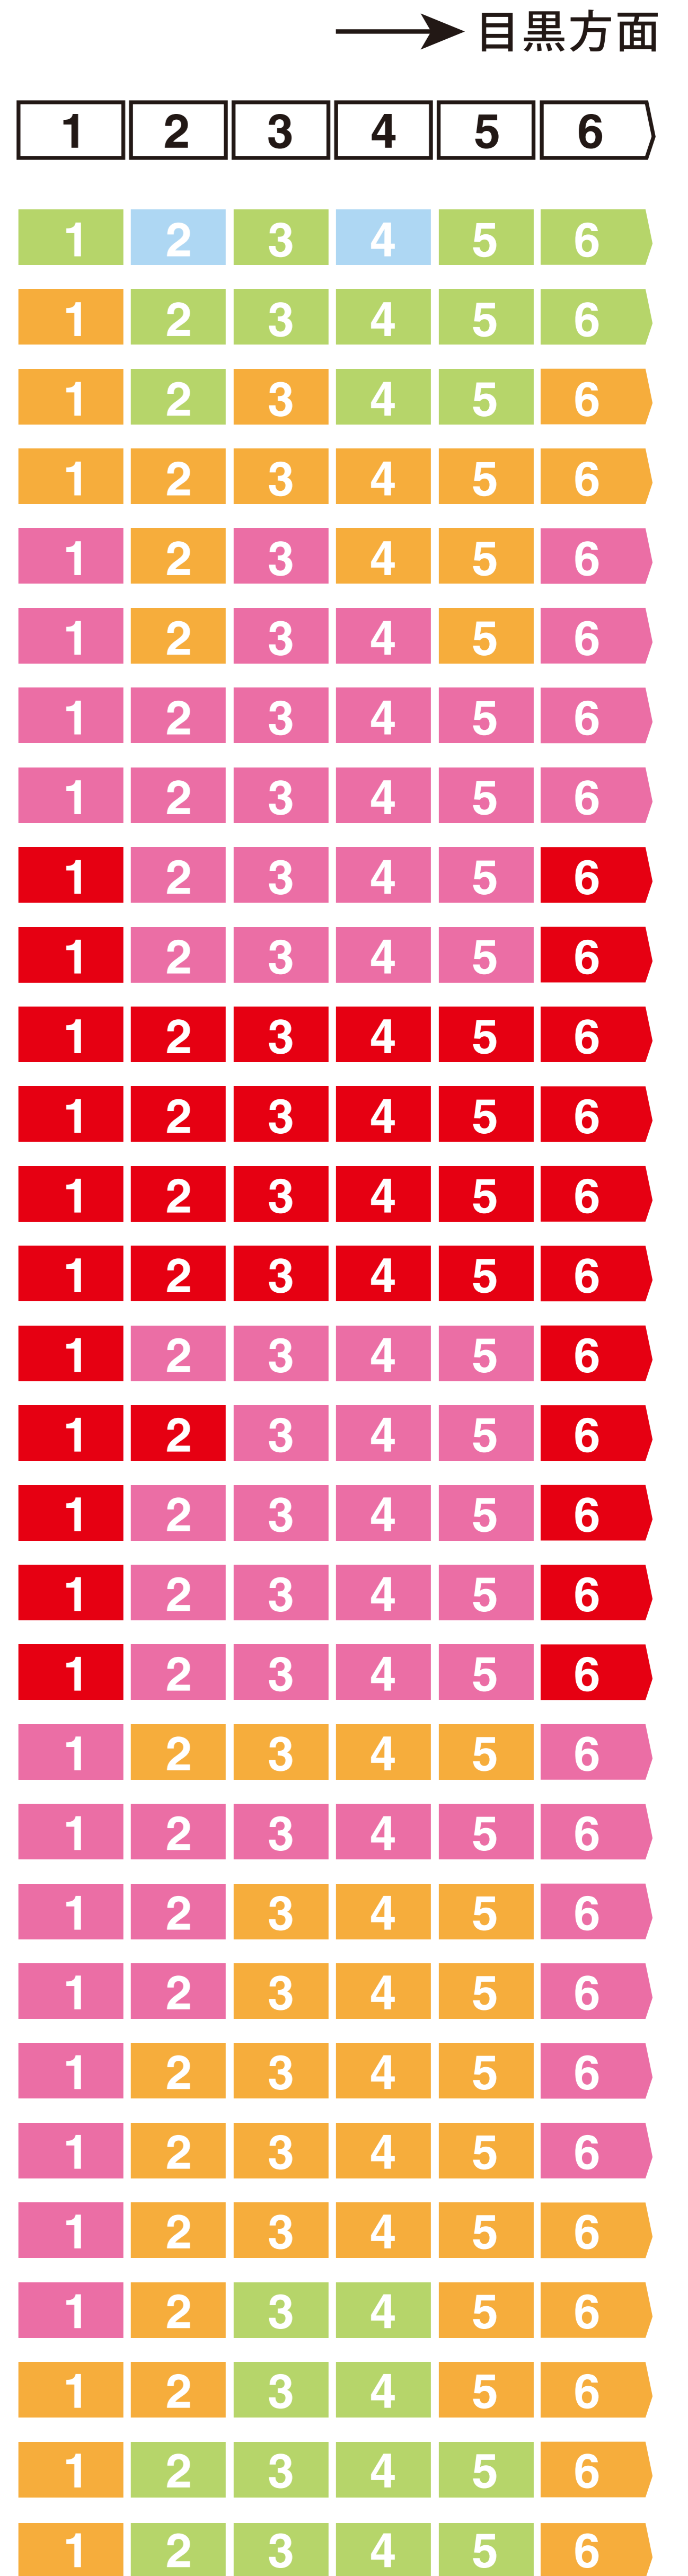

時差通勤^{及び}空いている車両のご利用をお願いします!

N15 西ヶ原駅

混雑のめやす

空いている

やや空いている

やや混雑している

混雑している

かなり混雑している

鳩 = 鳩ヶ谷駅始発
 神 = 王子神谷駅始発
 (無印 = 浦和美園駅始発)

6時台

7時台

8時台

発車時刻 行先

鳩	6:57	日吉
	7:03	日吉
	7:10	日吉
	7:16	日吉
	7:21	日吉
	7:26	日吉
	7:31	日吉
	7:36	武蔵小杉
	7:39	白金高輪
鳩	7:43	日吉
	7:47	日吉
	7:51	日吉
	7:55	武蔵小杉
	7:59	白金高輪
鳩	8:03	日吉
	8:07	武蔵小杉
	8:10	武蔵小杉
	8:14	白金高輪
	8:18	日吉
神	8:21	白金高輪
	8:24	武蔵小杉
	8:27	麻布十番
	8:31	日吉
鳩	8:34	白金高輪
	8:37	武蔵小杉
	8:41	麻布十番
	8:45	武蔵小杉
鳩	8:49	武蔵小杉
	8:52	白金高輪
	8:57	日吉

西ヶ原駅発車時の混雑状況

後楽園駅到着時の混雑状況

※混雑状況は日によって変動があります。 ※2019年の調査をもとに作成しております。