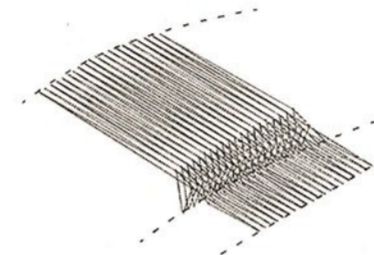

As its material, we select Timber for all three stations — a challenged to express the character of each.

行き交う人々をやさしく包み込むようなスペースをつくりだす。
 ここには、ゆるやかな連続性を持ち、人が開放されていくような抽象空間の実現化を意図とした。

天井の起伏が音階を設計するようなリズムをつくるイメージ。動的な流れる場所と静的に留まる居場所をつくり、人の抛り所となる場所を発見してもらうと同時に、人の流れを視覚化し、歩行者を誘うような流れをつくる。起伏の継ぎに設備やサインをはめ込むようにして天井と一体的につくる。3駅とも共通して、木材による起伏のある天井とし、壁、床材によって各駅の特徴を表すことにした。

Shimbashi Station 新橋駅

A canopy-like truss extended in and out
 内と外の両側へ広がる庇

The structure is composed of two truss combined together
 この2つを合わせることで成り立つ木造トラス構造

Curved silhouette created by the shifting truss
 変化させながら連続させていくことによって生まれる曲面