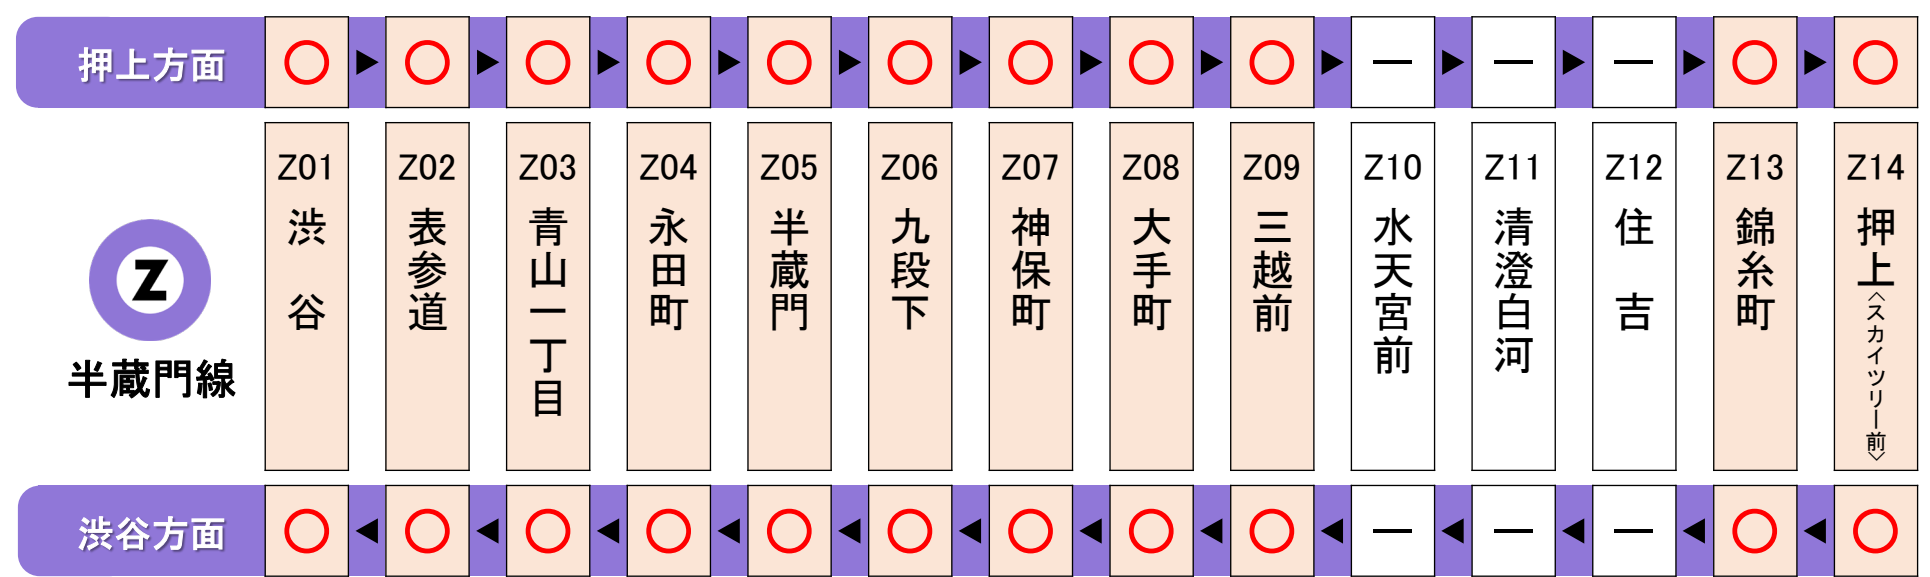

東京メトロホームドア整備状況

2022年5月1日時点

【凡例】

整備済

未整備

【全駅整備済路線】

- G** 銀座線
- M** 丸ノ内線
- C** 千代田線
- Y** 有楽町線
- N** 南北線
- F** 副都心線