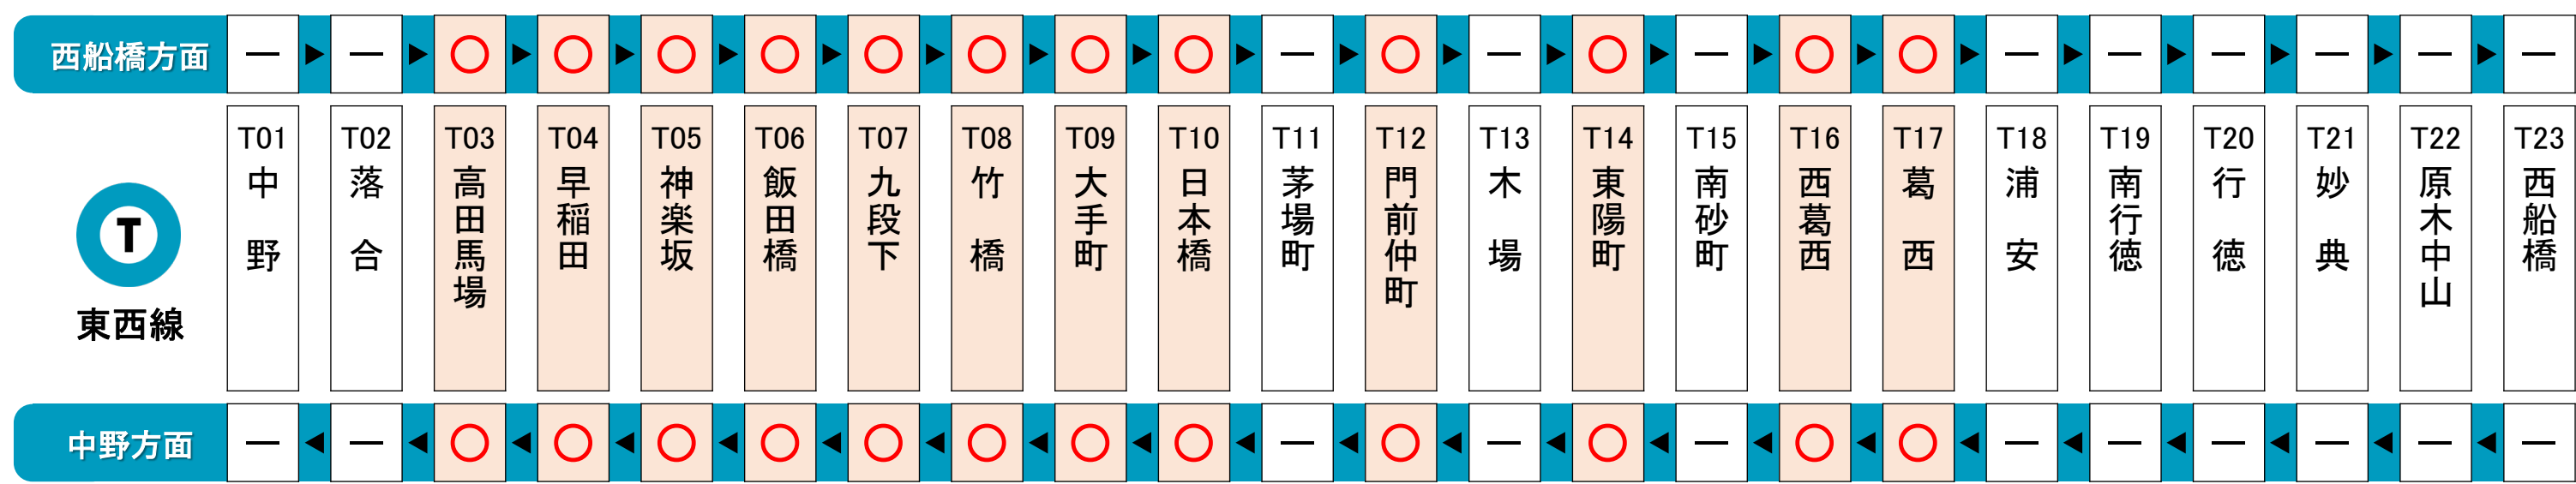

東京メトロホームドア整備状況

2022年5月1日時点

【凡例】

整備済

未整備

【全駅整備済路線】

- G** 銀座線
- M** 丸ノ内線
- C** 千代田線
- Y** 有楽町線
- N** 南北線
- F** 副都心線