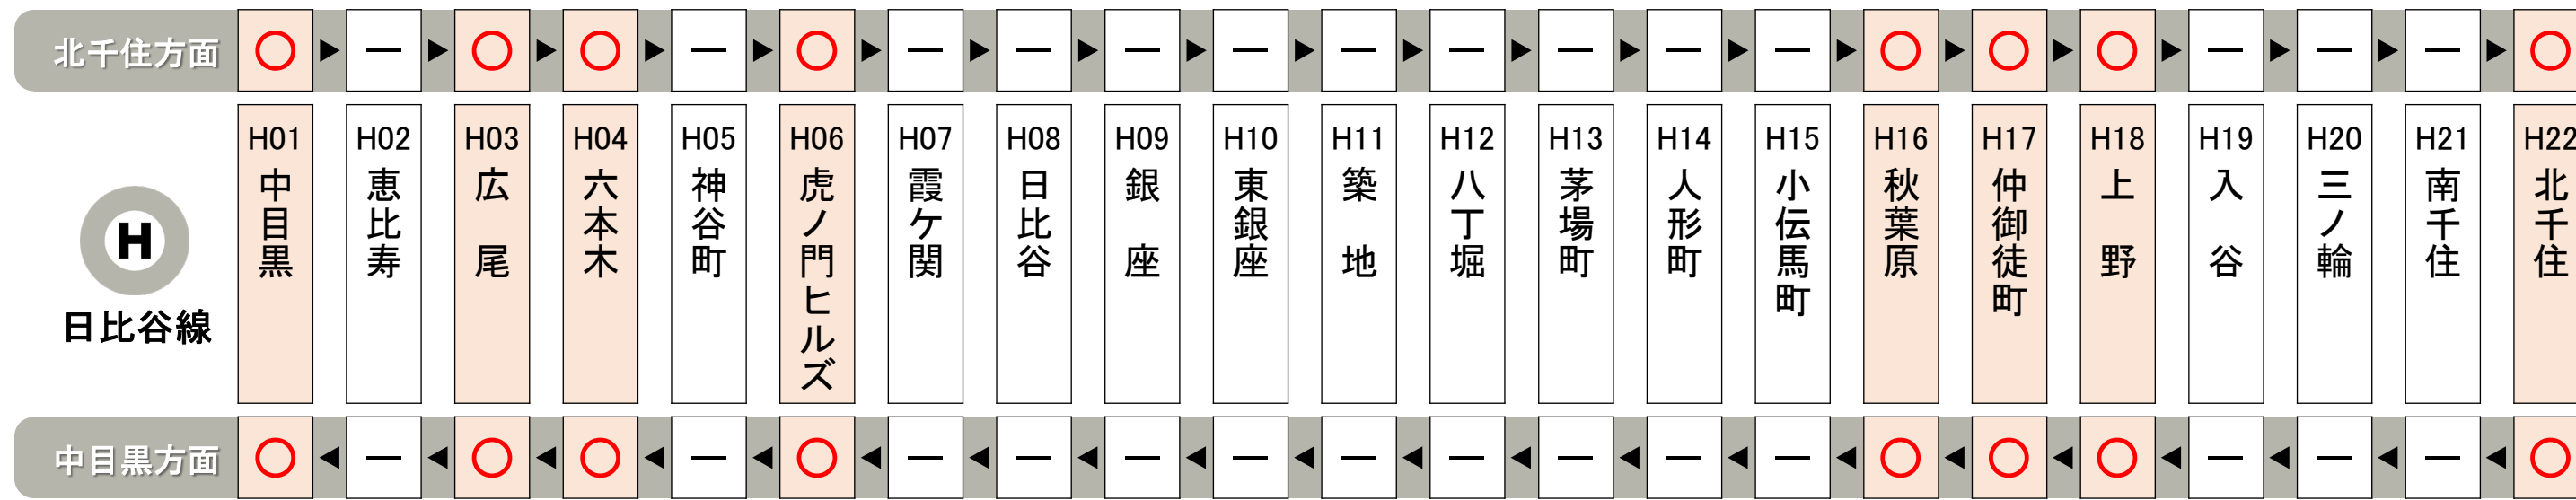

東京メトロホームドア整備状況

2022年5月1日時点

【凡例】

整備済

未整備

【全駅整備済路線】

- G** 銀座線
- M** 丸ノ内線
- C** 千代田線
- Y** 有楽町線
- N** 南北線
- F** 副都心線