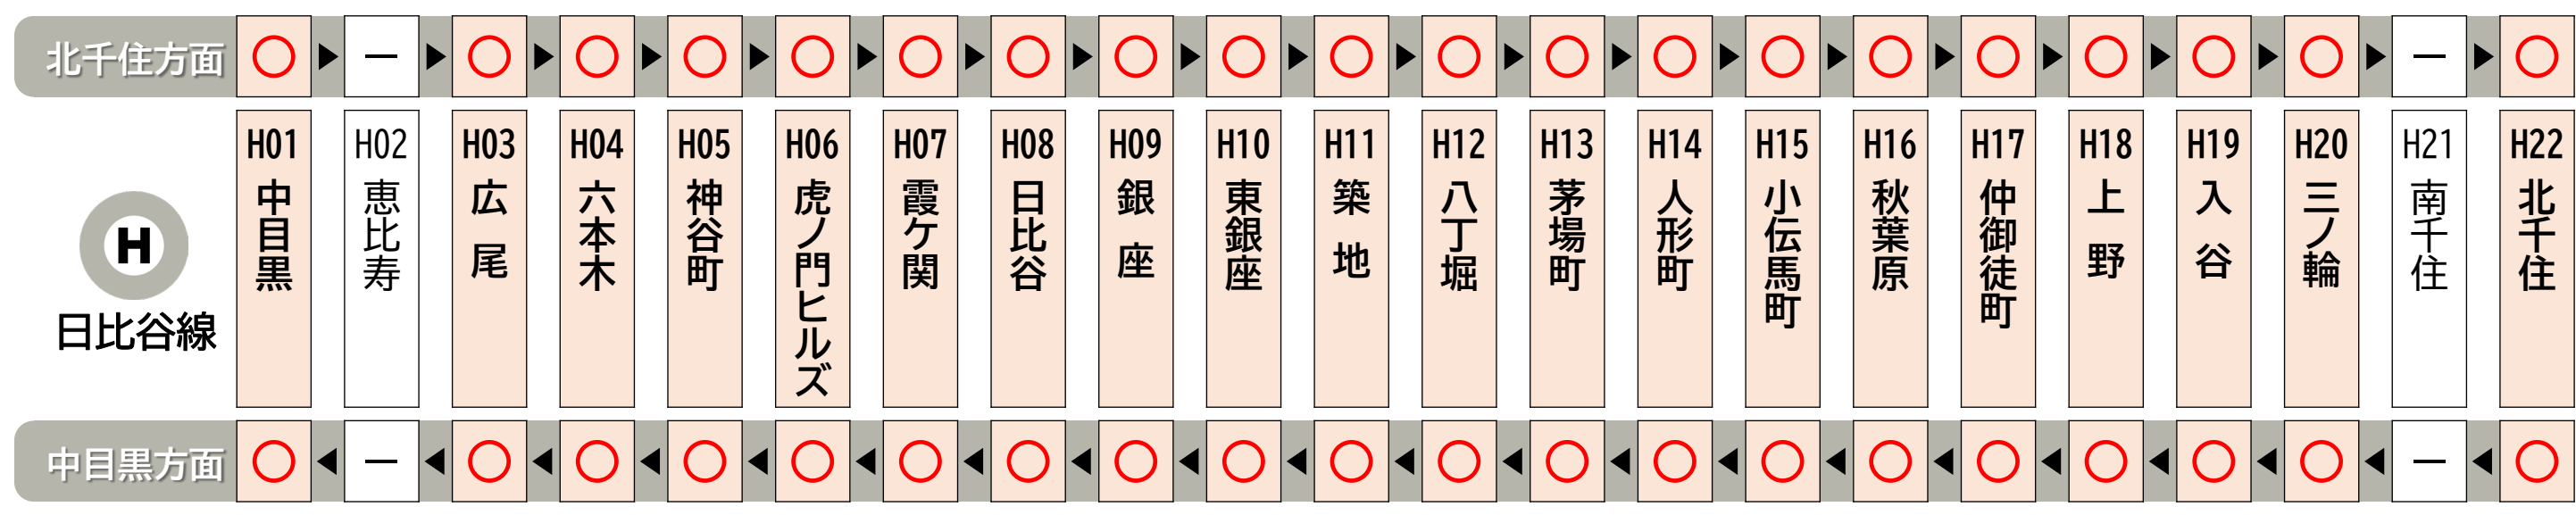

東京メトロホームドア整備状況

2023年12月1日時点

【凡例】

整備済

未整備

【全駅整備済路線】

-  銀座線
-  丸ノ内線
-  千代田線
-  有楽町線
-  南北線
-  副都心線