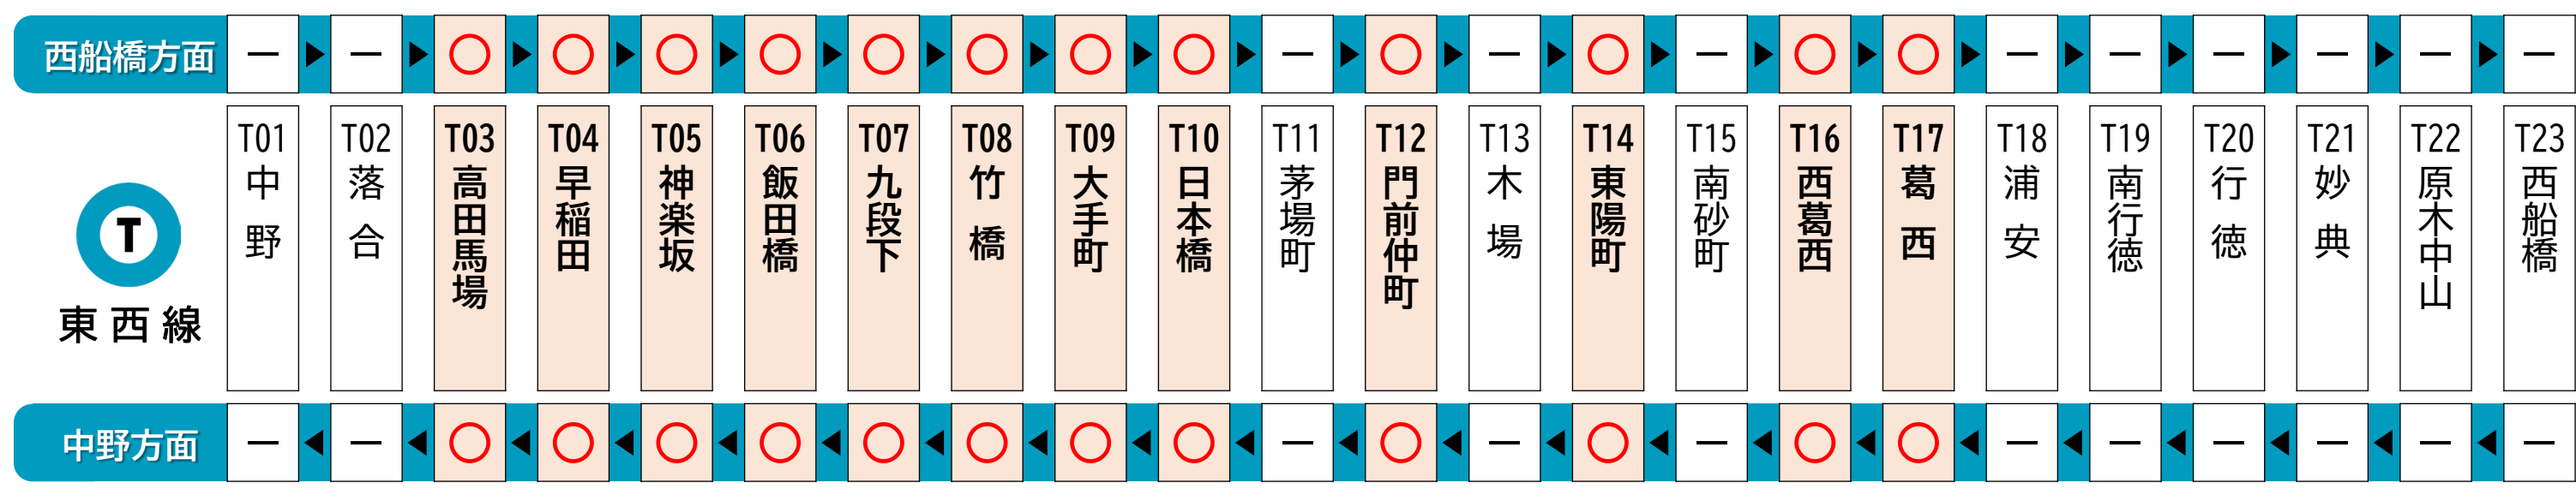

東京メトロホームドア整備状況

2023年12月1日時点

【凡例】

整備済

未整備

【全駅整備済路線】

-  銀座線
-  丸ノ内線
-  千代田線
-  有楽町線
-  南北線
-  副都心線