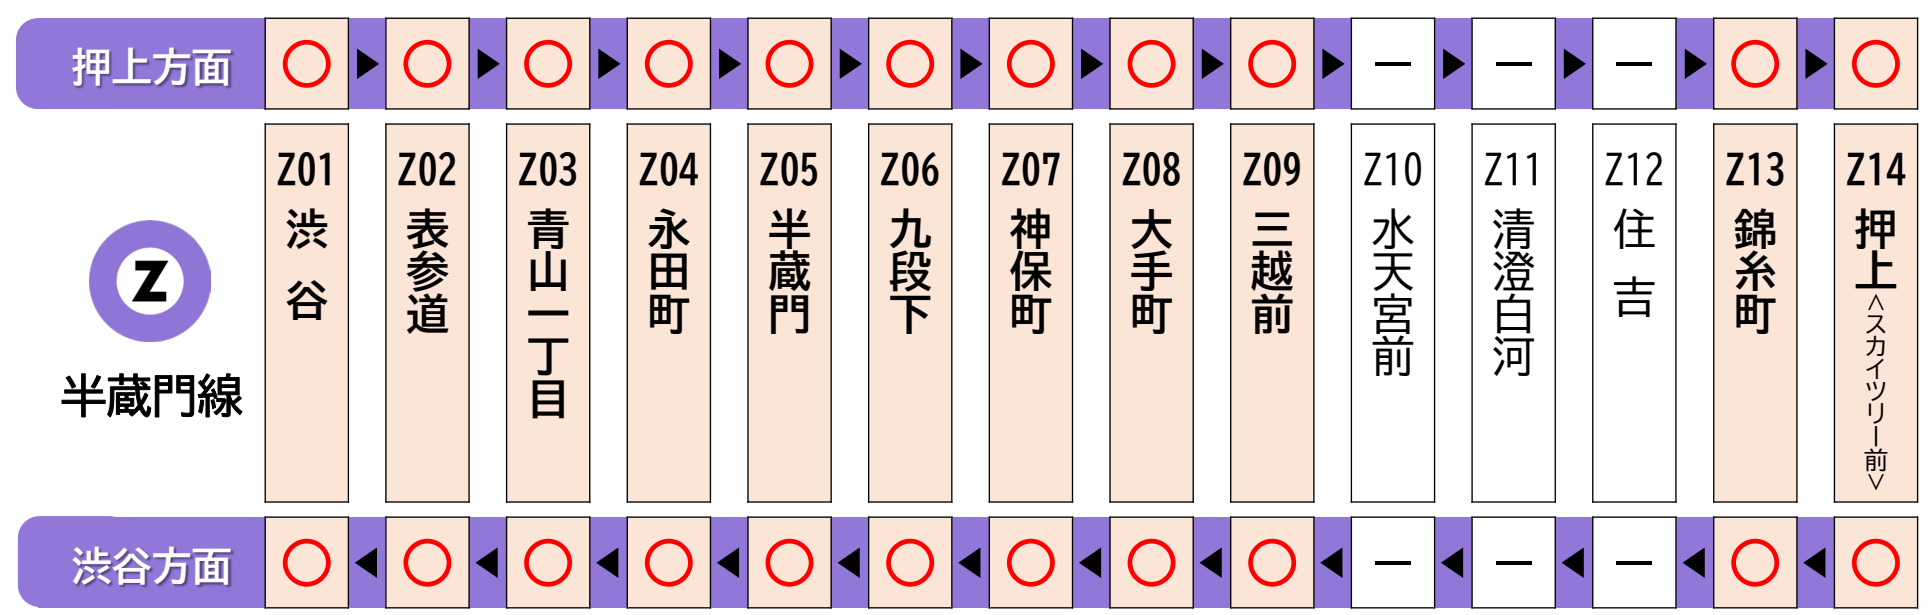

東京メトロホームドア整備状況

2023年12月1日時点

【凡例】

整備済

未整備

【全駅整備済路線】

-  銀座線
-  丸ノ内線
-  千代田線
-  有楽町線
-  南北線
-  副都心線