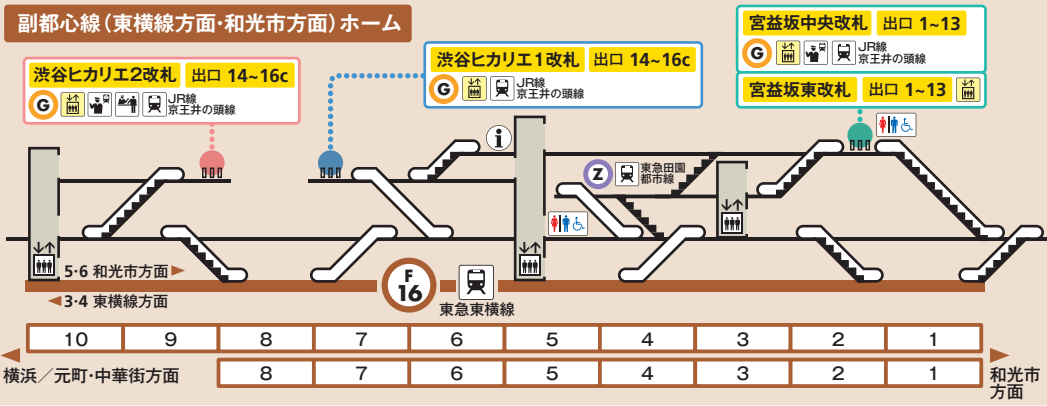

渋谷駅

※駅改良工事のため、一部変更される場合もありますので、予めご了承ください。

のりかえ時間(分) **銀座** 半蔵門 5 有楽町 6 丸の内 8
JR 7 3 3

G01 **Z01** **F16** エリアマップ **P.81**

※のりかえ時間はおおよその目安です

- 出口案内**
- | | | | |
|---------------|-----------------------|---------------|-----------------|
| 1 神泉町、円山町方面 | 4 道玄坂下方面 | 9 東口バスターミナル | 13a 渋谷地下鉄ビル |
| 2 道玄坂方面 | 5 井の頭線方面、渋谷マークシティ | 10 宮益坂下交差点 | 14 JR渋谷駅 |
| 渋谷シネタワー | 6 センター街、西武百貨店 | 11 渋谷東急REIホテル | 東口バスターミナル |
| 3 宇田川町方面 | 7 Q FRONT、渋谷区役所 | 12 渋谷郵便局 | 15 渋谷ヒカリエ |
| 東急ハンズ | 7 7a 神南方面、マルイ | 宮益坂下交差点 | 16a 東口バスターミナル |
| 3a SHIBUYA109 | MAGNET by SHIBUYA 109 | 13 渋谷キャスト | 16b 渋谷スリーム |
| 東急百貨店本店 | 8 ハチ公前広場、東急百貨店東横店 | 渋谷地下鉄ビル | 16c 渋谷警察署、六本木通り |