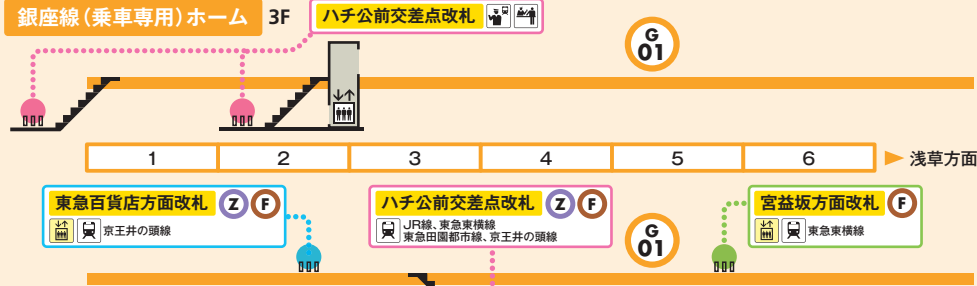

渋谷駅

※駅改良工事のため、一部変更される場合もありますので、予めご了承ください。

のりかえ時間(分) **銀座** 半蔵門 5 有楽町 6 丸の内 8
JR 7 3 3

G01 **Z01** **F16** エリアマップ **P.81**

※のりかえ時間はおおよその目安です

- 出口案内**
- | | | | |
|---------------|-----------------------|---------------|-----------------|
| 1 神泉町、円山町方面 | 4 道玄坂下方面 | 9 東口バスターミナル | 13a 渋谷地下鉄ビル |
| 2 道玄坂方面 | 5 井の頭線方面、渋谷マークシティ | 10 宮益坂下交差点 | 14 JR渋谷駅 |
| 渋谷シネタワー | 6 センター街、西武百貨店 | 11 渋谷東急REIホテル | 東口バスターミナル |
| 3 宇田川町方面 | 7 Q FRONT、渋谷区役所 | 12 渋谷郵便局 | 15 渋谷ヒカリエ |
| 東急ハンズ | 7 7a 神南方面、マルイ | 宮益坂下交差点 | 16a 東口バスターミナル |
| 3a SHIBUYA109 | MAGNET by SHIBUYA 109 | 13 渋谷キャスト | 16b 渋谷スリーム |
| 東急百貨店本店 | 8 ハチ公前広場、東急百貨店東横店 | 渋谷地下鉄ビル | 16c 渋谷警察署、六本木通り |