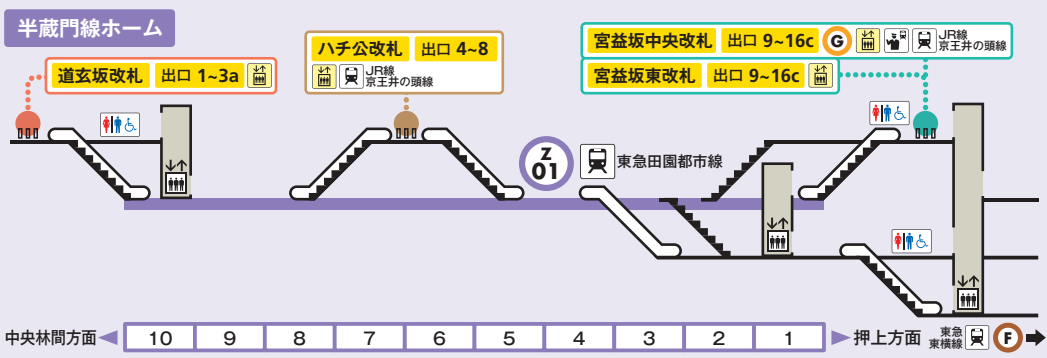

渋谷駅

※駅改良工事のため、一部変更される場合もありますので、予めご了承ください。

のりかえ時間(分) **銀座** 半蔵門 5 有楽町 6 丸の内 8
JR 7 3 3

G01 **Z01** **F16** エリアマップ **P.81**

※のりかえ時間はおおよその目安です

- 出口案内**
- | | | | |
|---------------|-----------------------|---------------|-----------------|
| 1 神泉町、円山町方面 | 4 道玄坂下方面 | 9 東口バスターミナル | 13a 渋谷地下鉄ビル |
| 2 道玄坂方面 | 5 井の頭線方面、渋谷マークシティ | 10 宮益坂下交差点 | 14 JR渋谷駅 |
| 渋谷シネタワー | 6 センター街、西武百貨店 | 11 渋谷東急REIホテル | 東口バスターミナル |
| 3 宇田川町方面 | 7 Q FRONT、渋谷区役所 | 12 渋谷郵便局 | 15 渋谷ヒカリエ |
| 東急ハンズ | 7 7a 神南方面、マルイ | 宮益坂下交差点 | 16a 東口バスターミナル |
| 3a SHIBUYA109 | MAGNET by SHIBUYA 109 | 13 渋谷キャスト | 16b 渋谷スリーム |
| 東急百貨店本店 | 8 ハチ公前広場、東急百貨店東横店 | 渋谷地下鉄ビル | 16c 渋谷警察署、六本木通り |