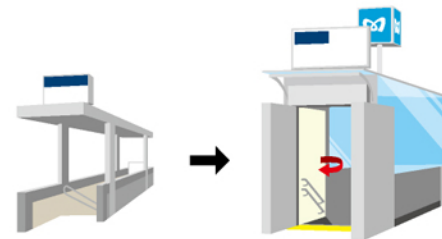

いまが、未来の始発です。

すすメトロ! 06 [自然災害対策]

さらに大きな 安心へ。

豪雨でも、地震でも、停電でも、安心な地下鉄へ。東京メトロは、これまでも取り組んできた自然災害対策を、もっとすすめます。災害時の情報提供の充実や、完全防水型の出入口の整備など、さらなる安心に向けて、すすめ、メトロ!

災害時の
情報提供

完全防水型の
出入口