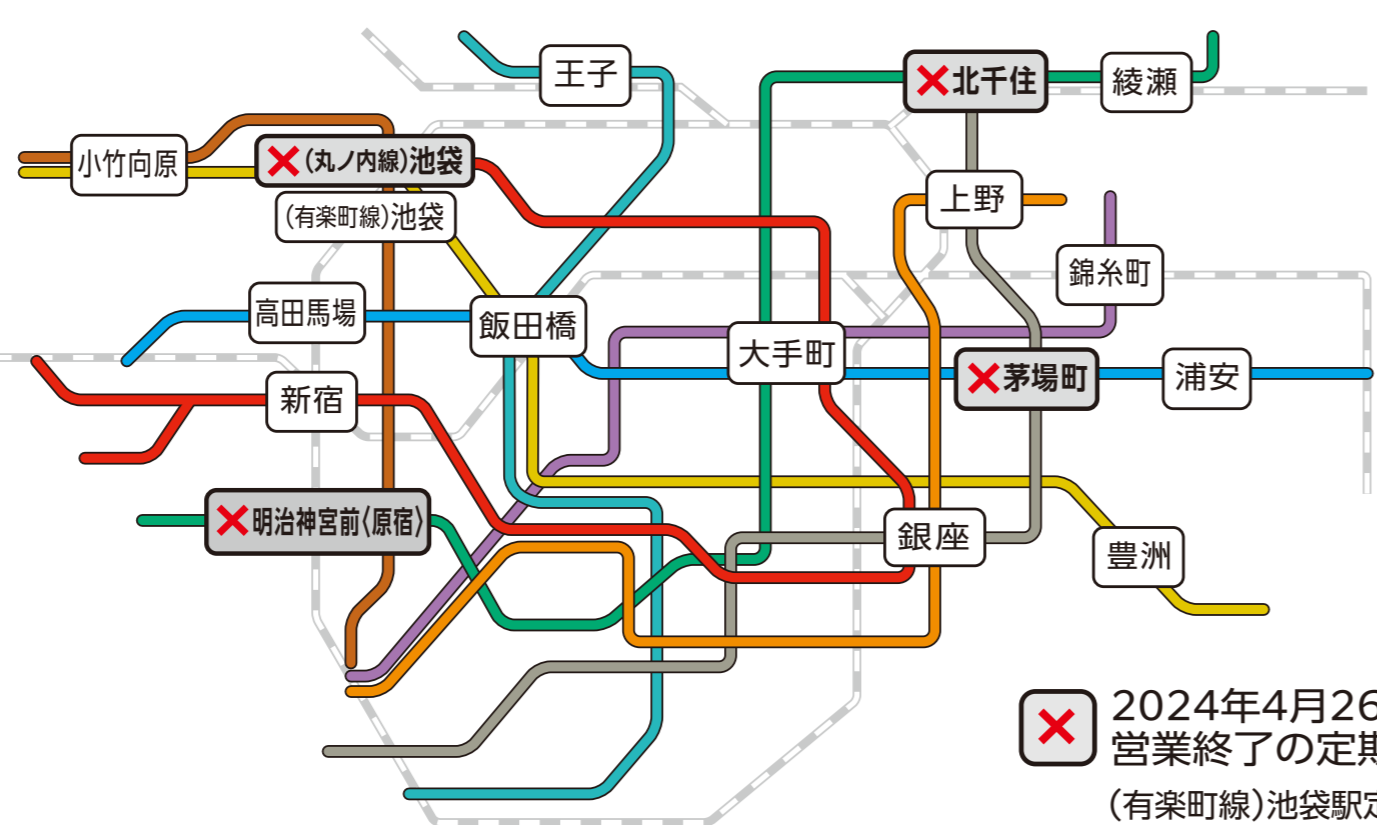

東京メトロ

〔丸ノ内線〕池袋駅

茅場町駅

〔千代田線〕北千住駅

明治神宮前〔原宿〕駅

定期券うりば 営業終了のお知らせ

営業終了日

2024年4月26日(金)

20時00分まで

上記の通り、一部の駅の定期券うりばを営業終了いたします。

4月27日以降は、①東京メトロ定期券うりば、②多機能券売機(ピンク色の券売機)、または③モバイル端末をご利用ください。

お客様にはご迷惑をおかけいたしますが、何卒ご理解を賜りますようお願い申し上げます。

① 東京メトロ定期券うりば

2024年4月26日
営業終了の定期券うりば
(有楽町線)池袋駅定期券うりば
は営業継続いたします。

② 多機能券売機 (ピンク色の券売機)

東京メトロのきっぷうりばに設置されている

ピンク色の券売機では、

- ・新規定期券 (通勤のみ)
 - ・継続定期券 (通勤・通学)
- がご購入いただけます。

(日比谷線北千住、中目黒、中野、代々木上原、和光市、半蔵門線・副都心線渋谷、目黒の各駅は除きます。)
(西船橋駅設置の多機能券売機は、新規定期券の購入とメトロポイントの各種サービスがご利用できません。)

③ モバイル端末

Apple PayのPASMO