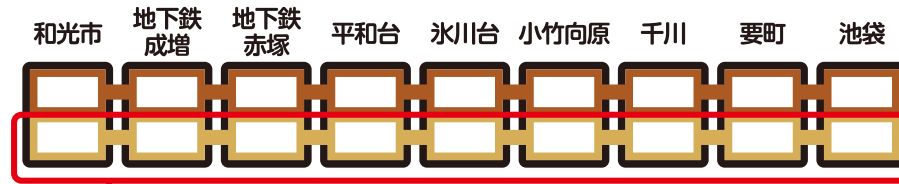

## 半蔵門線・副都心線の定期券購入にあたってのご注意

東京メトロ線には、2つの路線が併行している区間がありますが、半蔵門線「渋谷」～「永田町」と副都心線「和光市」～「池袋」の区間を定期券で購入する場合は、決められた路線を定期券の区間として選んでいただくことになります。

### 半蔵門線 渋谷～永田町間

半蔵門線渋谷～永田町間を含む定期券を購入する場合は、銀座線の駅を選ぶことになります。

定期券は、銀座線で表示されますが、どちらの路線もご利用可能です。

※ この定期券で半蔵門線「永田町」駅の入出場ができます。

### 副都心線 和光市～池袋間

副都心線和光市～池袋間を含む定期券を購入する場合は、有楽町線の駅を選ぶことになります。

定期券は、有楽町線で表示されますが、どちらの路線もご利用可能です。