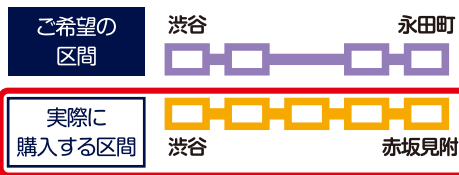

定期券購入の例

半蔵門線「渋谷」～「永田町」間