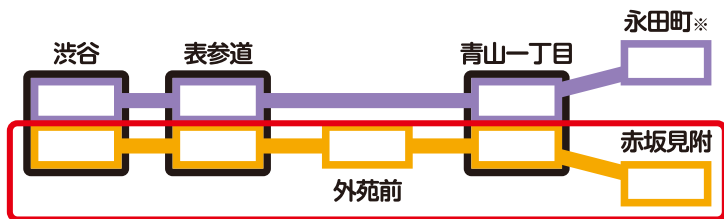

## 半蔵門線・副都心線の定期券購入にあたってのご注意

東京メトロ線には、2つの路線が併行している区間がありますが、半蔵門線「渋谷」～「永田町」と副都心線「和光市」～「池袋」の区間を定期券で購入する場合は、決められた路線を定期券の区間として選んでいただくことになります。

### 半蔵門線 渋谷～永田町間

半蔵門線渋谷～永田町間を含む定期券を購入する場合は、銀座線の駅を選ぶことになります。

定期券は、銀座線で表示されますが、どちらの路線もご利用可能です。

※ この定期券で半蔵門線「永田町」駅の入出場ができます。