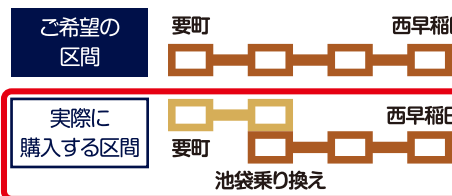

副都心線「要町」～「西早稲田」間