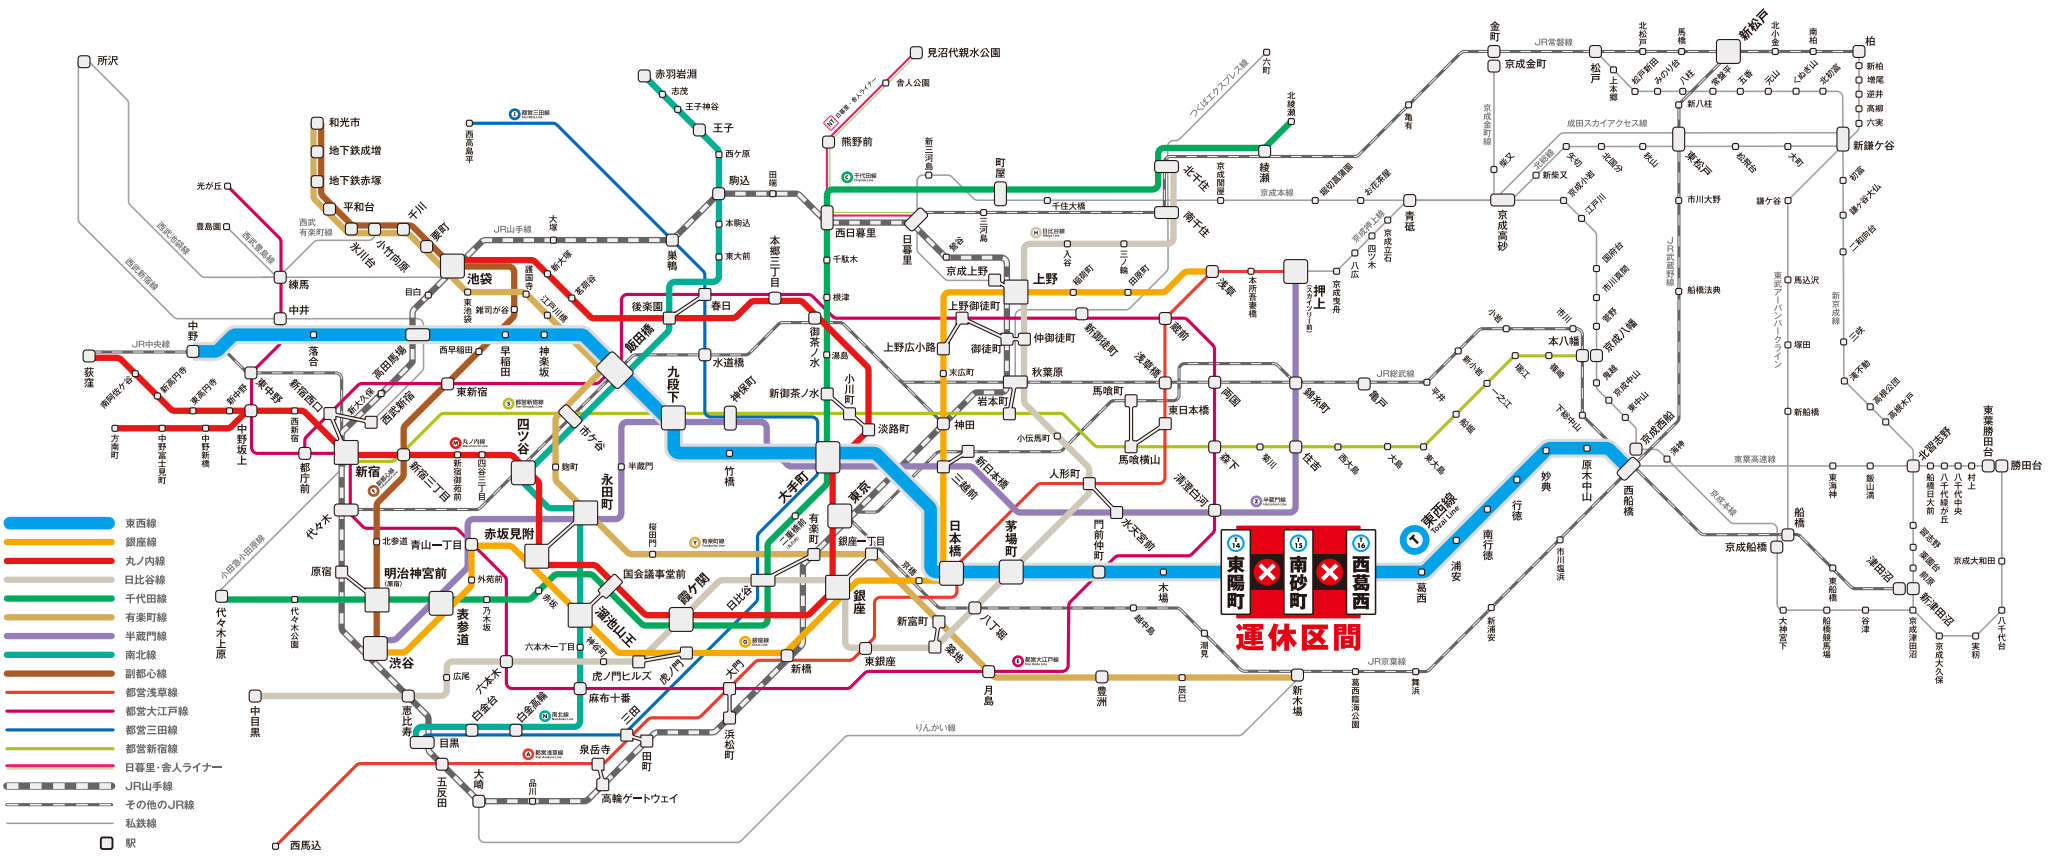

東京メトロ	都営地下鉄	JR					京成				小田急	西武				りんかい	つくば エクスプレス	北総	新京成	東武	東葉高速	
全線	全線	山手線	中央線快速 武蔵野線	総武線快速 横須賀線	京葉線 武蔵野線	中央線・総武線 各駅停車	常磐線	本線	押上線	金町線	成田スカイ アクセス線	小田原線	新宿線	池袋線	豊島線	有楽町線	新木場~大崎	秋葉原~六町	京成高砂~ 新鎌ヶ谷	全線	アーバン パークライン	全線
		全線	東京~荻窪	津田沼~品川	東京~新松戸	荻窪~津田沼	上野~柏	京成上野 ~勝田台	押上~青砥	京成高砂~ 京成金町	京成高砂~ 新鎌ヶ谷	新宿~ 代々木上原	西武新宿 ~所沢	池袋~所沢	練馬~豊島園	小竹向原 ~練馬					船橋~柏	

※2024年5月東西線運休当日限り適用の振替輸送区間です。